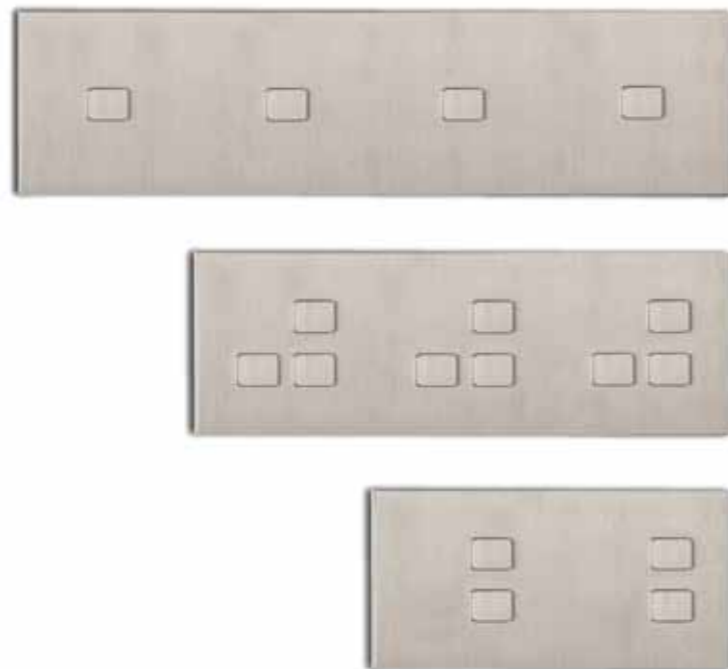

## FIVE FORMATS VERTICAL & HORIZONTAL

CINQ TAILLES EN UTILISATION VERTICALE OU HORIZONTALE

Sizes of panel:

Single 85 x 85 mm  
 Double 85 x 156 mm  
 Triple 85 x 227 mm  
 Quad 85 x 298 mm  
 Quintuple 85 x 369 mm

Vertical or horizontal use

Dimensions de platine :

Simple 85 x 85 mm  
 Double 85 x 156 mm  
 Triple 85 x 227 mm  
 Quadruple 85 x 298 mm  
 Quintuple 85 x 369 mm

Montage vertical ou horizontal

- Jusqu'à 4 boutons par platine simple et 20 boutons sur une platine quintuple

- Boutons standards disponibles en finition identique à celle de la platine

- 15 finitions disponibles sur platine en laiton massif (autres sur demande)