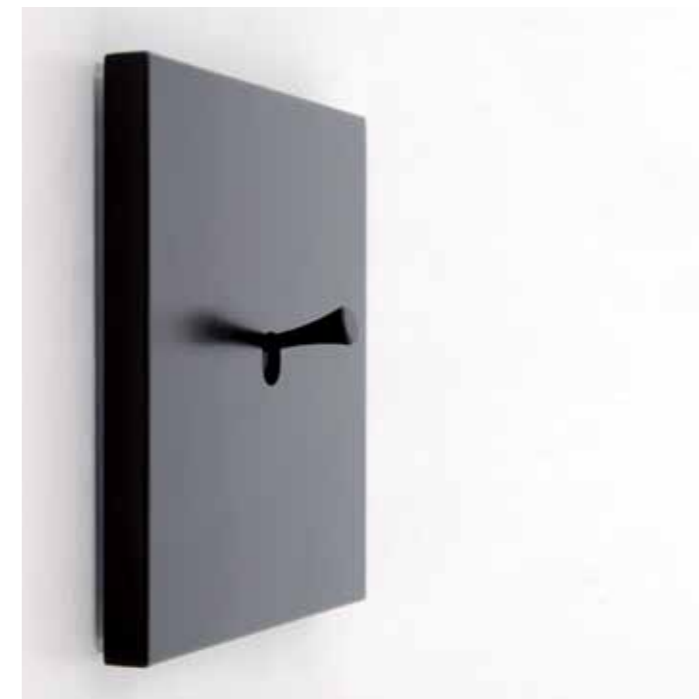

*"A classical drop shape revisited and turned  
into the signature refinement"*

"Le classicisme revisité d'un levier goutte pour un raffinement intemporel"

Construits autour d'un ou plusieurs leviers qui offrent un choix de différentes formes : goutte, cône, lys et tube, les appareils de la collection Sydney proposent autant de classiques, garantis insensibles aux modes qui passent.

# SYDNEY

LEVER SHAPES  
FORMES DE LEVIERS

*Tube Lever - Levier Tube*

*Drop Lever - Levier Goutte*

*Lilly Lever - Levier Lys*

*Cone Lever - Levier Cône*