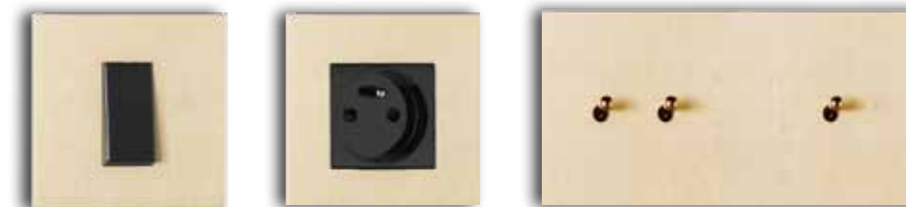

FULL COMPATIBILITY PERFECTE COMPATIBILITEIT

All Luxonov ranges can be matched

Alle Luxonov reeksen kunnen gecombineerd worden