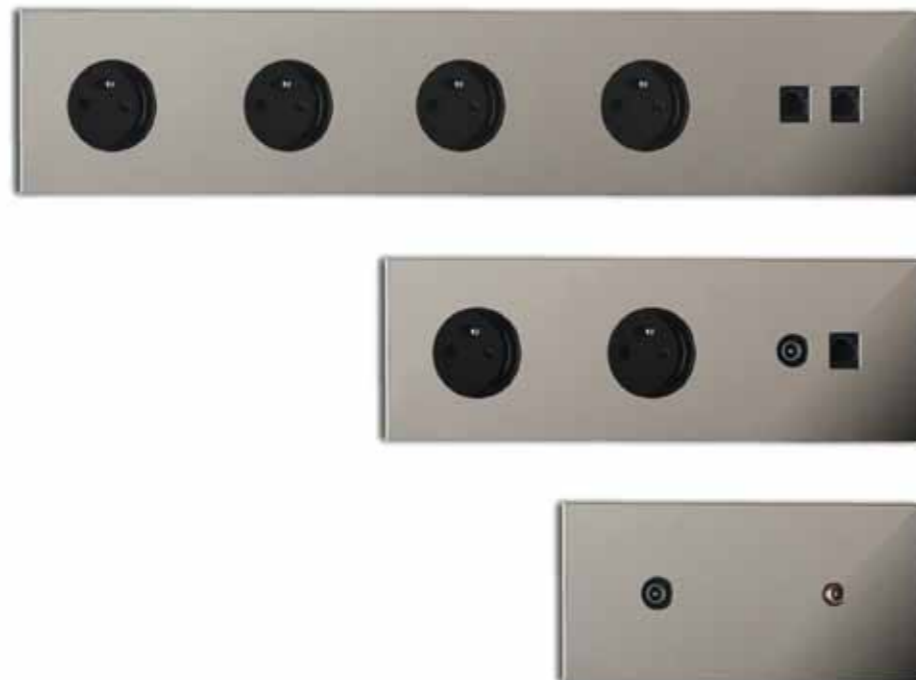

Een eerste klas afdekplaat. De uitsnijdingen die perfect aansluiten op de mechanismen geven functionele stopcontacten een esthetische dimensie.

FIVE FORMATS VERTICAL & HORIZONTAL

VIJF FORMATEN, HORIZONTALAAL OF VERTICAAL TOEPASBAAR

Sizes of panel:

Single 85 x 85 mm
 Double 85 x 156 mm
 Triple 85 x 227 mm
 Quad 85 x 298 mm
 Quintuple 85 x 369 mm

Vertical or horizontal use

Afmetingen van de afwerkingsplaten:

Enkel 85 x 85 mm
 Dubbel 85 x 156 mm
 Drievoudig 85 x 227 mm
 Viervoudig 85 x 298 mm
 Vijfvoudig 85 x 369 mm

Options:

- Engraving
- LEDs can be added (12V / 220V)
- Panels can be precisely carved to adopt the module shape

Available sockets:

- TV, Telephone, Network, HDMI, iPhone sockets
- International Standard sockets
- Cable sockets