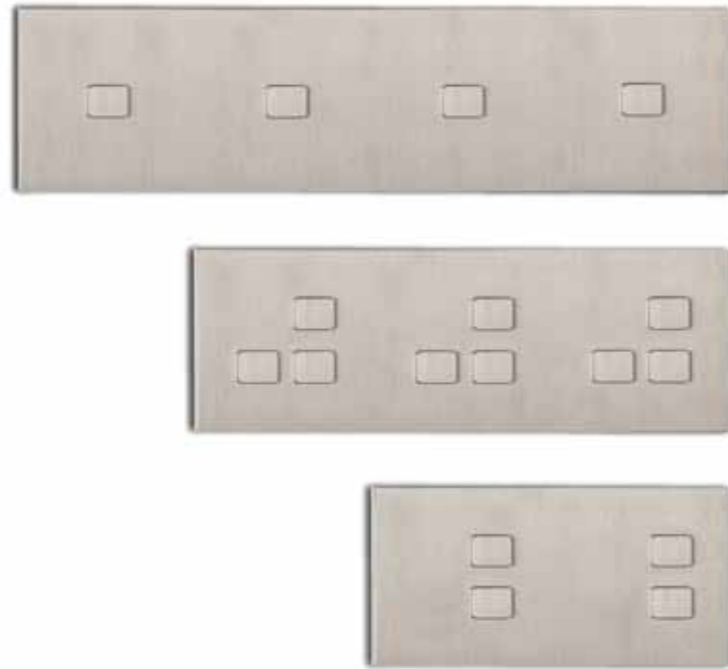

*"When an original concept meets contemporary style"*

*"Een origineel concept met een uiterst moderne stijl"*

EDO Single panel in 08 NB / Brushed Nickel coating

## FIVE FORMATS VERTICAL & HORIZONTAL

VIJF FORMATEN, HORIZONTAAL OF VERTICAAL TOEPASBAAR

Sizes of panel:

Single 85 x 85 mm  
 Double 85 x 156 mm  
 Triple 85 x 227 mm  
 Quad 85 x 298 mm  
 Quintuple 85 x 369 mm

Vertical or horizontal use

Afmetingen van de afwerkignsplaten:

Enkel 85 x 85 mm  
 Dubbel 85 x 156 mm  
 Drievoudig 85 x 227 mm  
 Viervoudig 85 x 298 mm  
 Vijfvoudig 85 x 369 mm

Verticaal of horizontaal toepasbaar